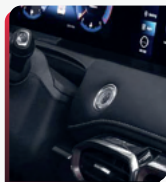

● SMART KEY (BOTÓN DE ENCENDIDO)

*Imágenes referenciales.

www.satelitalautomotriz.com/jetour

RUC: 20522172023 - AUTOTAXI SATELITAL SAC

JETOUR

SATELITAL
Automotriz