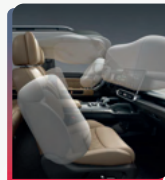

● AIRBAGS FRONTALES, LATERALES Y DE CORTINA

*Imágenes referenciales.

www.satelitalautomotriz.com/jetour

RUC: 2052172023 - AUTOTAXI SATELITAL SAC

JETOUR

SATELITAL
Automotriz