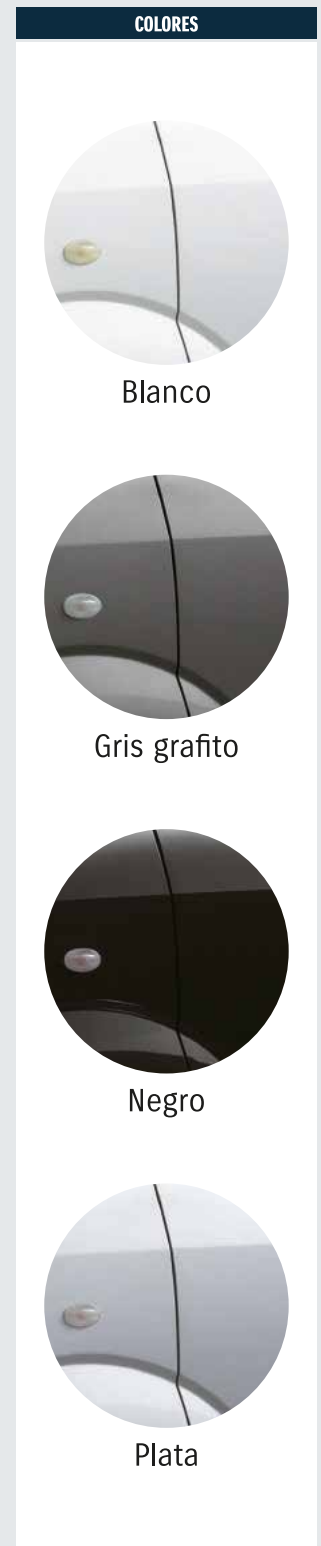

Way of Life!

APV Van

APV VAN		ESPECIFICACIONES TÉCNICAS
DIMENSIONES		
Longitud total (mm)		4,230
Ancho total (mm)		1,655
Altura total (mm)		1,865
Distancia entre ejes (mm)		2,625
Trocha delantera (mm)		1,435
Trocha trasera (mm)		1,435
Despeje de suelo (mm)		185
Radio mínimo de giro (mt)		4.9
Peso neto (kg)		1,260
Peso bruto del vehículo (kg)		1950
Carga útil (kg)		690
MOTOR		
		G16A
N° de válvulas		16
N° de cilindros		4
Cilindrada (cc)		1,590
Potencia máxima		91 hp @ 5.750 rpm
Torque máximo		127 Nm @ 4.500 rpm
Diámetro x Carrera (mm)		75.0 x 90.0
Relación de Compresión		9,5 : 1
Alimentación de combustible		Inyección multipunto
Dirección		Asistida hidráulica, cremallera y piñón
Suspensión delantera		Independiente tipo McPherson
Suspensión trasera		Eje rígido de 3 enlaces y resortes
TRANSMISIÓN		
		5MT
Tipo		5MT
Relación de engranajes:		
1ª		4,545
2ª		2,418
3ª		1,796
4ª		1,241
5ª		1,000
Reversa		4,431
Relación final de engranajes		4,300
SEGURIDAD		
Frenos delanteros		Discos ventilados
Frenos traseros		Tambores
Barra de protección en las puertas		S
Cinturones de seguridad delanteros con regulación de altura		S
INTERIOR		
Cierre centralizado de puertas		S
Lunas eléctricas delanteras y traseras		S
Equipo multimedia (Pantalla táctil 6.75", Bluetooth, puertos USB y Aux)		S
Tacómetro		S
Tres filas de asientos		S
Segunda y tercera fila de asientos reclinables y abatibles		S
Calefacción		S
Parlantes x4		S
EXTERIOR		
Faros halógenos multireflectores		S
Aros de aleación		S
Neumáticos		185 / 80 R14
Sensor de retroceso		S
CAPACIDADES		
N° de asientos		8
Pasajeros		7
Depósito de combustible (lts)		46