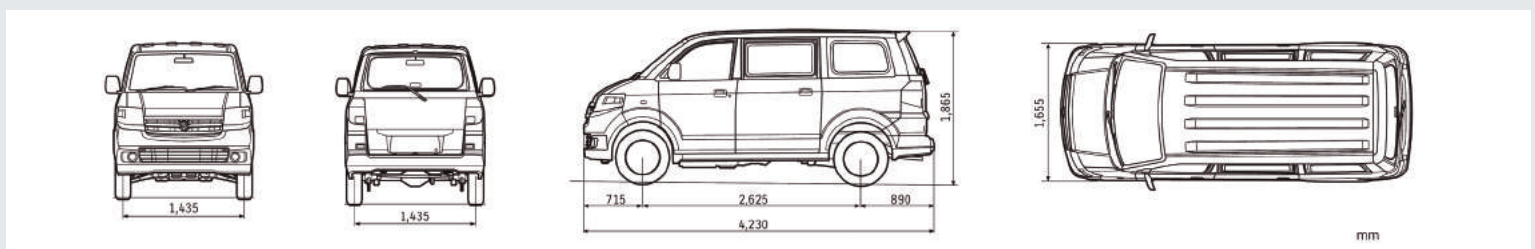

Way of Life!

APV Van

APV VAN		ESPECIFICACIONES TÉCNICAS
DIMENSIONES		
Longitud total (mm)		4,230
Ancho total (mm)		1,655
Altura total (mm)		1,865
Distancia entre ejes (mm)		2,625
Trocha delantera (mm)		1,435
Trocha trasera (mm)		1,435
Despeje de suelo (mm)		185
Radio mínimo de giro (mt)		4.9
Peso neto (kg)		1,260
Peso bruto del vehículo (kg)		1950
Carga útil (kg)		690
MOTOR		
		G16A
N° de válvulas		16
N° de cilindros		4
Cilindrada (cc)		1,590
Potencia máxima		91 hp @ 5.750 rpm
Torque máximo		127 Nm @ 4.500 rpm
Diámetro x Carrera (mm)		75.0 x 90.0
Relación de Compresión		9,5 : 1
Alimentación de combustible		Inyección multipunto
Dirección		Asistida hidráulica, cremallera y piñón
Suspensión delantera		Independiente tipo McPherson
Suspensión trasera		Eje rígido de 3 enlaces y resortes
TRANSMISIÓN		
		5MT
Tipo		5MT
Relación de engranajes:		
1ª		4,545
2ª		2,418
3ª		1,796
4ª		1,241
5ª		1,000
Reversa		4,431
Relación final de engranajes		4,300
SEGURIDAD		
Frenos delanteros		Discos ventilados
Frenos traseros		Tambores
Barra de protección en las puertas		S
Cinturones de seguridad delanteros con regulación de altura		S
INTERIOR		
Cierre centralizado de puertas		S
Lunas eléctricas delanteras y traseras		S
Equipo multimedia (Pantalla táctil 6.75", Bluetooth, puertos USB y Aux)		S
Tacómetro		S
Tres filas de asientos		S
Segunda y tercera fila de asientos reclinables y abatibles		S
Calefacción		S
Parlantes x4		S
EXTERIOR		
Faros halógenos multireflectores		S
Aros de aleación		S
Neumáticos		185 / 80 R14
Sensor de retroceso		S
CAPACIDADES		
N° de asientos		8
Pasajeros		7
Depósito de combustible (lts)		46